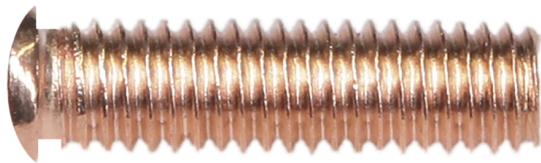

MSH-EQUIPMENT

POWERED BY AAG® EQUIPMENT

Adam Smithweg 1
1689 ZW Zwaag
Tel.: 0228 56 11 00
info@msh-equipment.nl
www.msh-equipment.nl

GY 049383 - DRAADEIND M5 X 18 100 STUKS

Technische gegevens

Merk : GYS
Afmeting : M5x18
Verpakking : 100 stuks

Draadeind staal, koper kleurig, M5x18 kan met een spotter opgelast worden.

Bel voor een vrijblijvend advies of prijsinformatie naar ons kantoor. Tel: 0228-561100

RICHT- EN MEETSYSTEMEN • TREKKLEMMEN EN KETTINGEN • HYDRAULISCHE PERSSETS EN POMPEN •
UITDEUKGEREEDSCHAP • PUNTLASAPPARATUUR • SPOTTER APPARATUUR • CO2 EN ALUMINIUM LASAPPARATUUR
• SPUITPISTOOLREINIGERS • MENGTAfels • SPUITSTANDAARDS • INFRAROODDROGERS • SCHUURWAGENS •
CENTRALE STOFAFZUIGING • HEFBRUGGEN • COMPRESSOREN • OPBERGSYSTEMEN EN GEREEDSCHAPWAGENS •
MAGAZIJNWAGENS • WERKBANKEN • WANDBORDEN VOOR GEREEDSCHAP